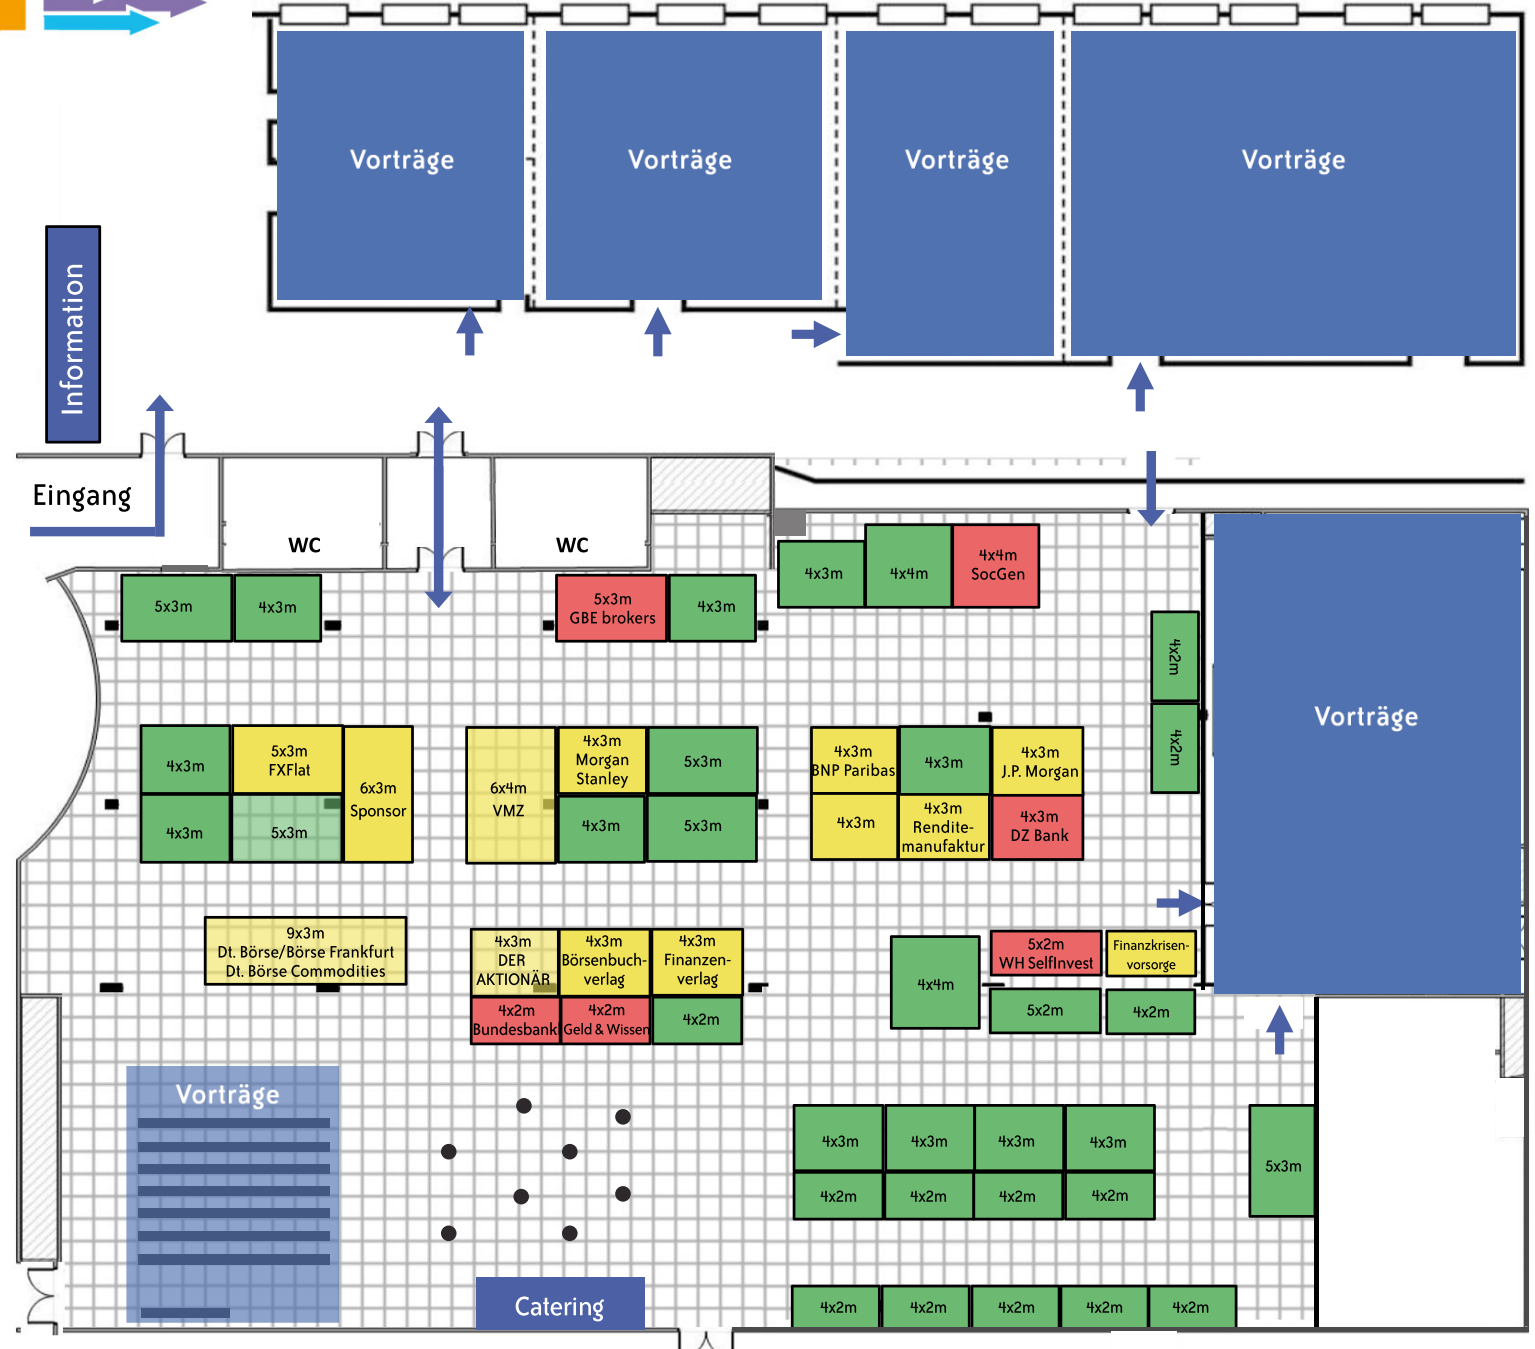

BörsenTAG Berlin

Samstag, 8. Oktober 2022

MOA-Bogen

Legende:

- frei
- optioniert
- gebucht

HINWEISE

Der Plan ist mit einem Meterraster unterlegt. Ein Kästchen entspricht 1m.

Die maximale Bauhöhe beträgt 4m.