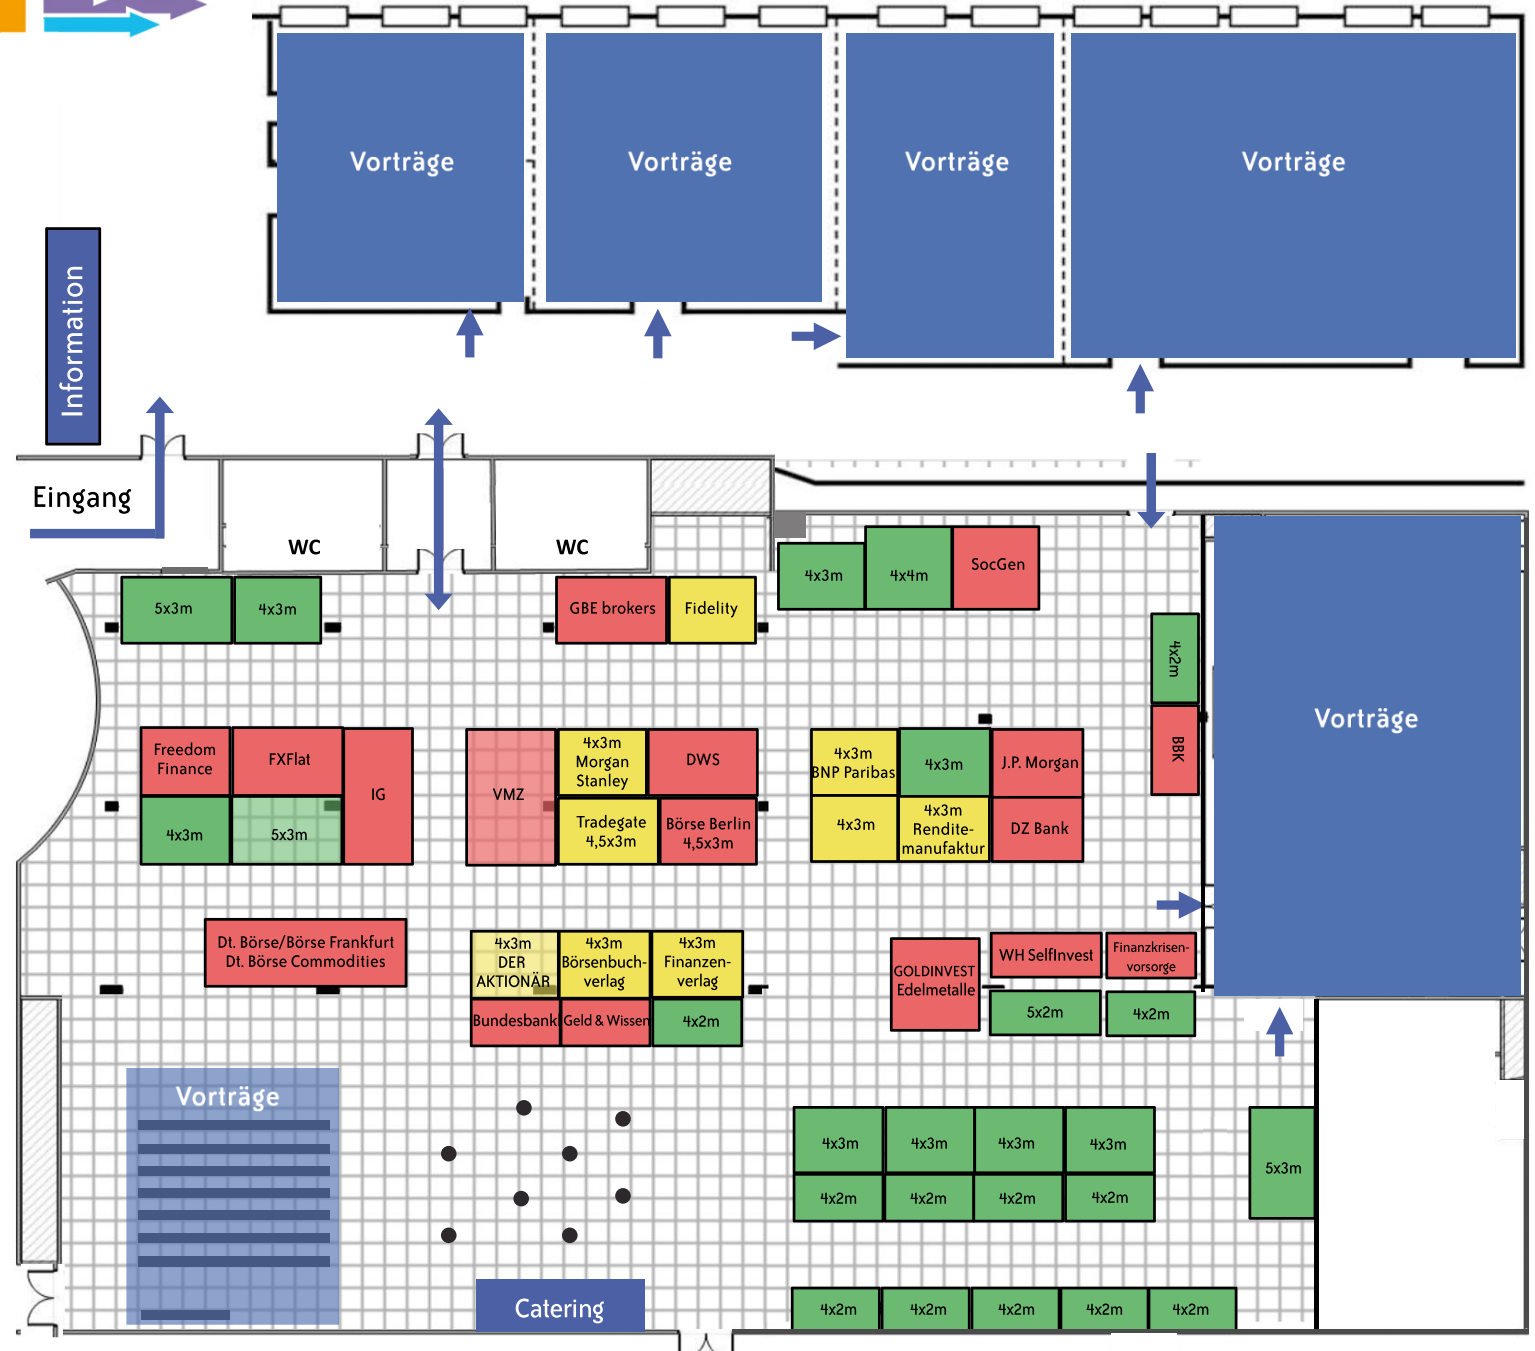

BörsenTAG Berlin

Samstag, 8. Oktober 2022
MOA-Bogen

Legende:

- frei
- optioniert
- gebucht

HINWEISE

Der Plan ist mit einem Meterraster unterlegt.
Ein Kästchen entspricht 1m.

Die maximale Bauhöhe beträgt 4m.